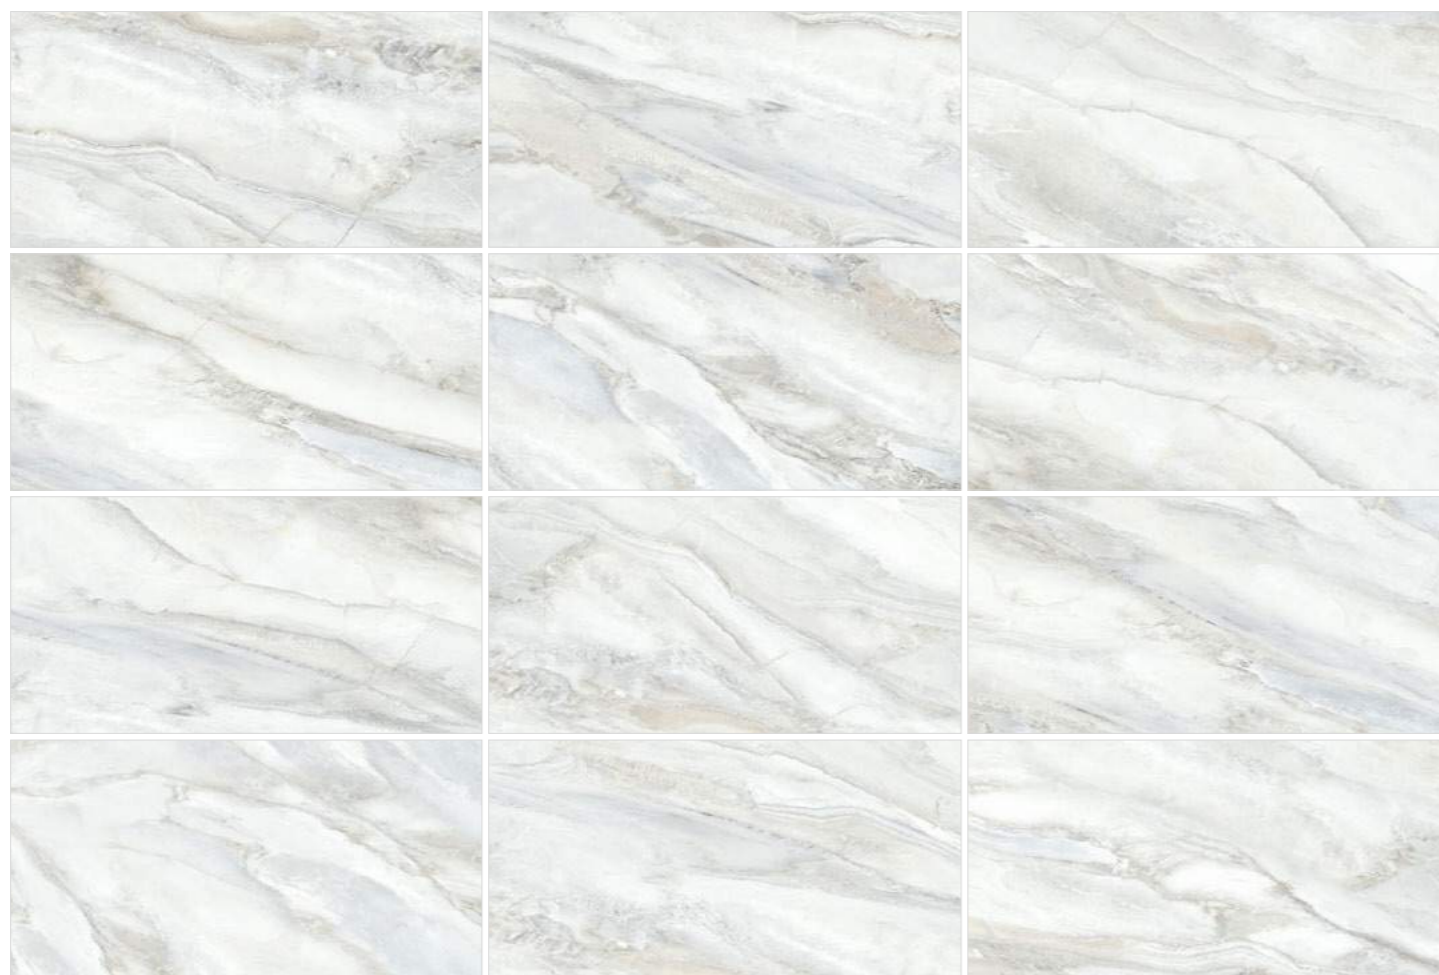

Limestone 60120LMS01P | Керамогранит 600x1200