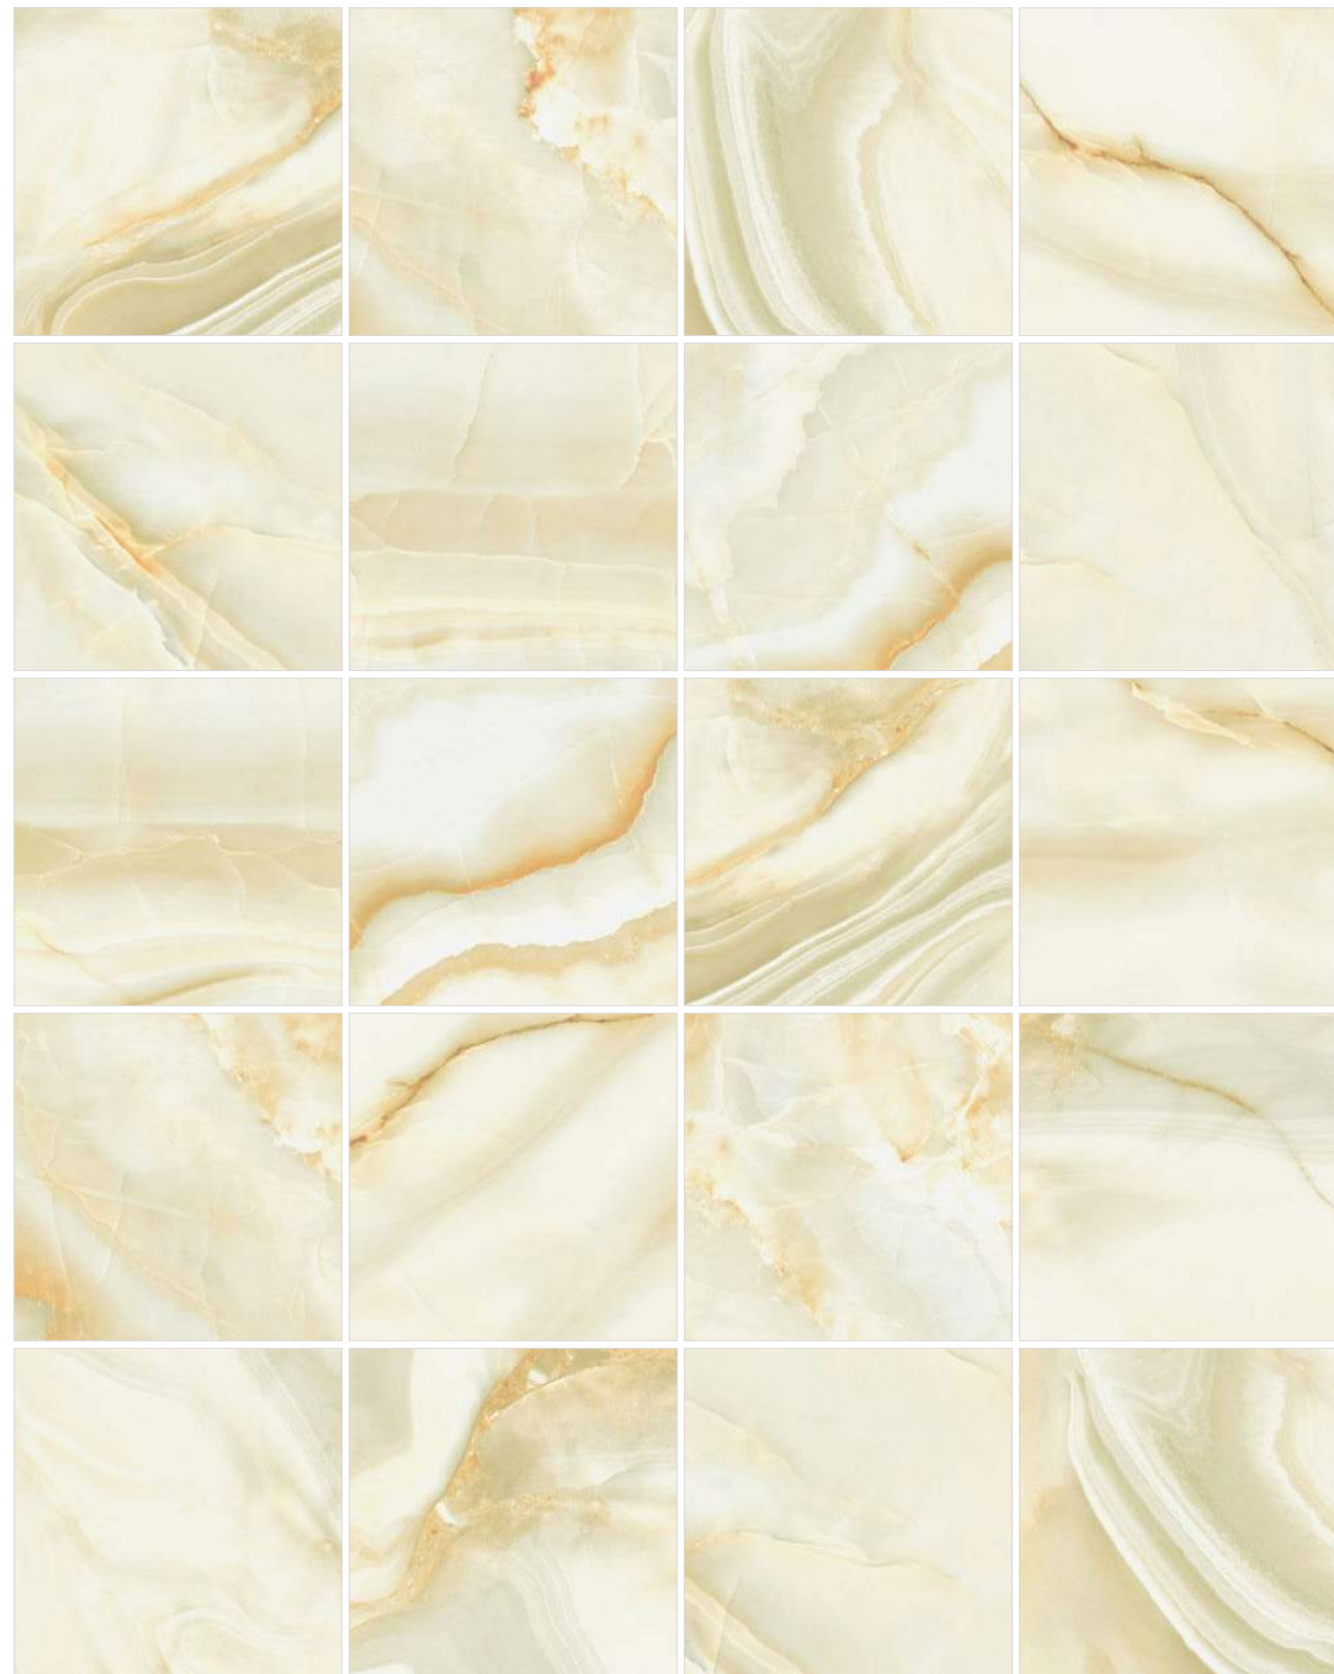

Amber Agate 6060ABR09P | Керамогранит 600x600