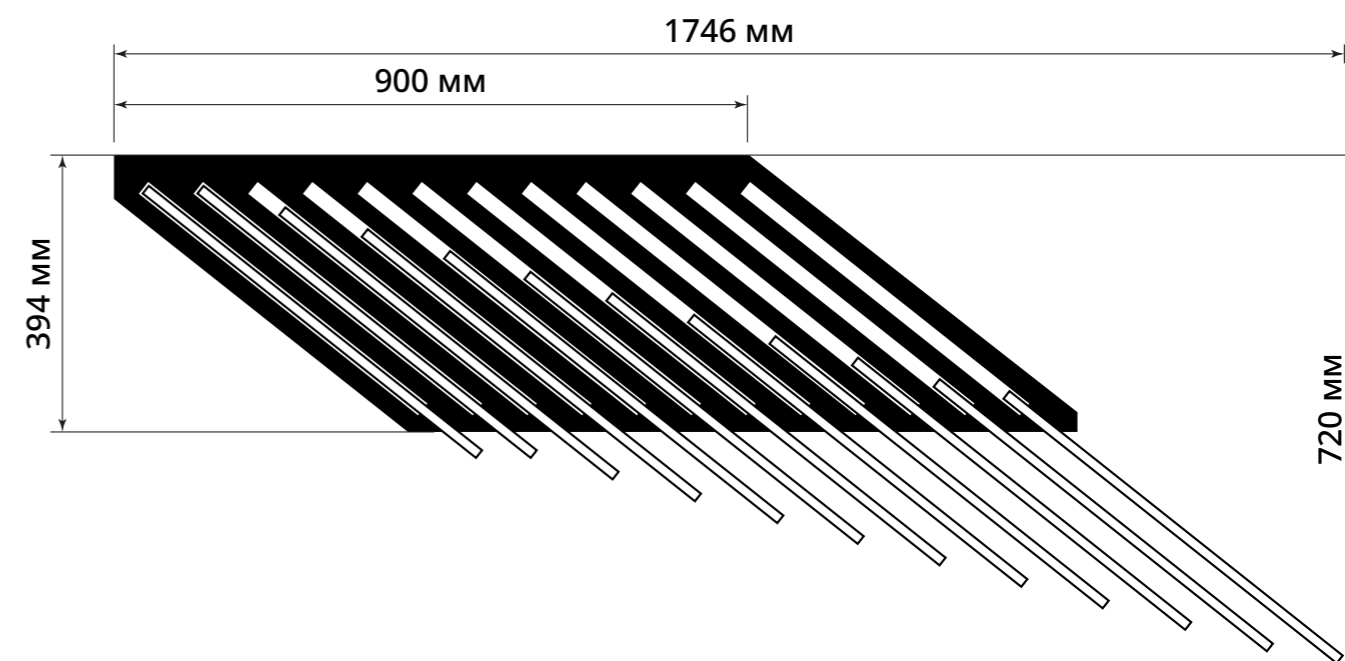

Оборудование для демонстрации керамогранита 600x1200

Экспозитор выкатной

Количество экспозиций плитки:	12 шт.
Размер плитки:	600 x 1200 мм
Тип стенда:	Экспозитор выкатной
Габариты:	900 x 394 x 330 мм
Габариты 1 стенда в упаковке без плиток:	1060 x 915 x 55 мм
Вес упаковки:	27 кг