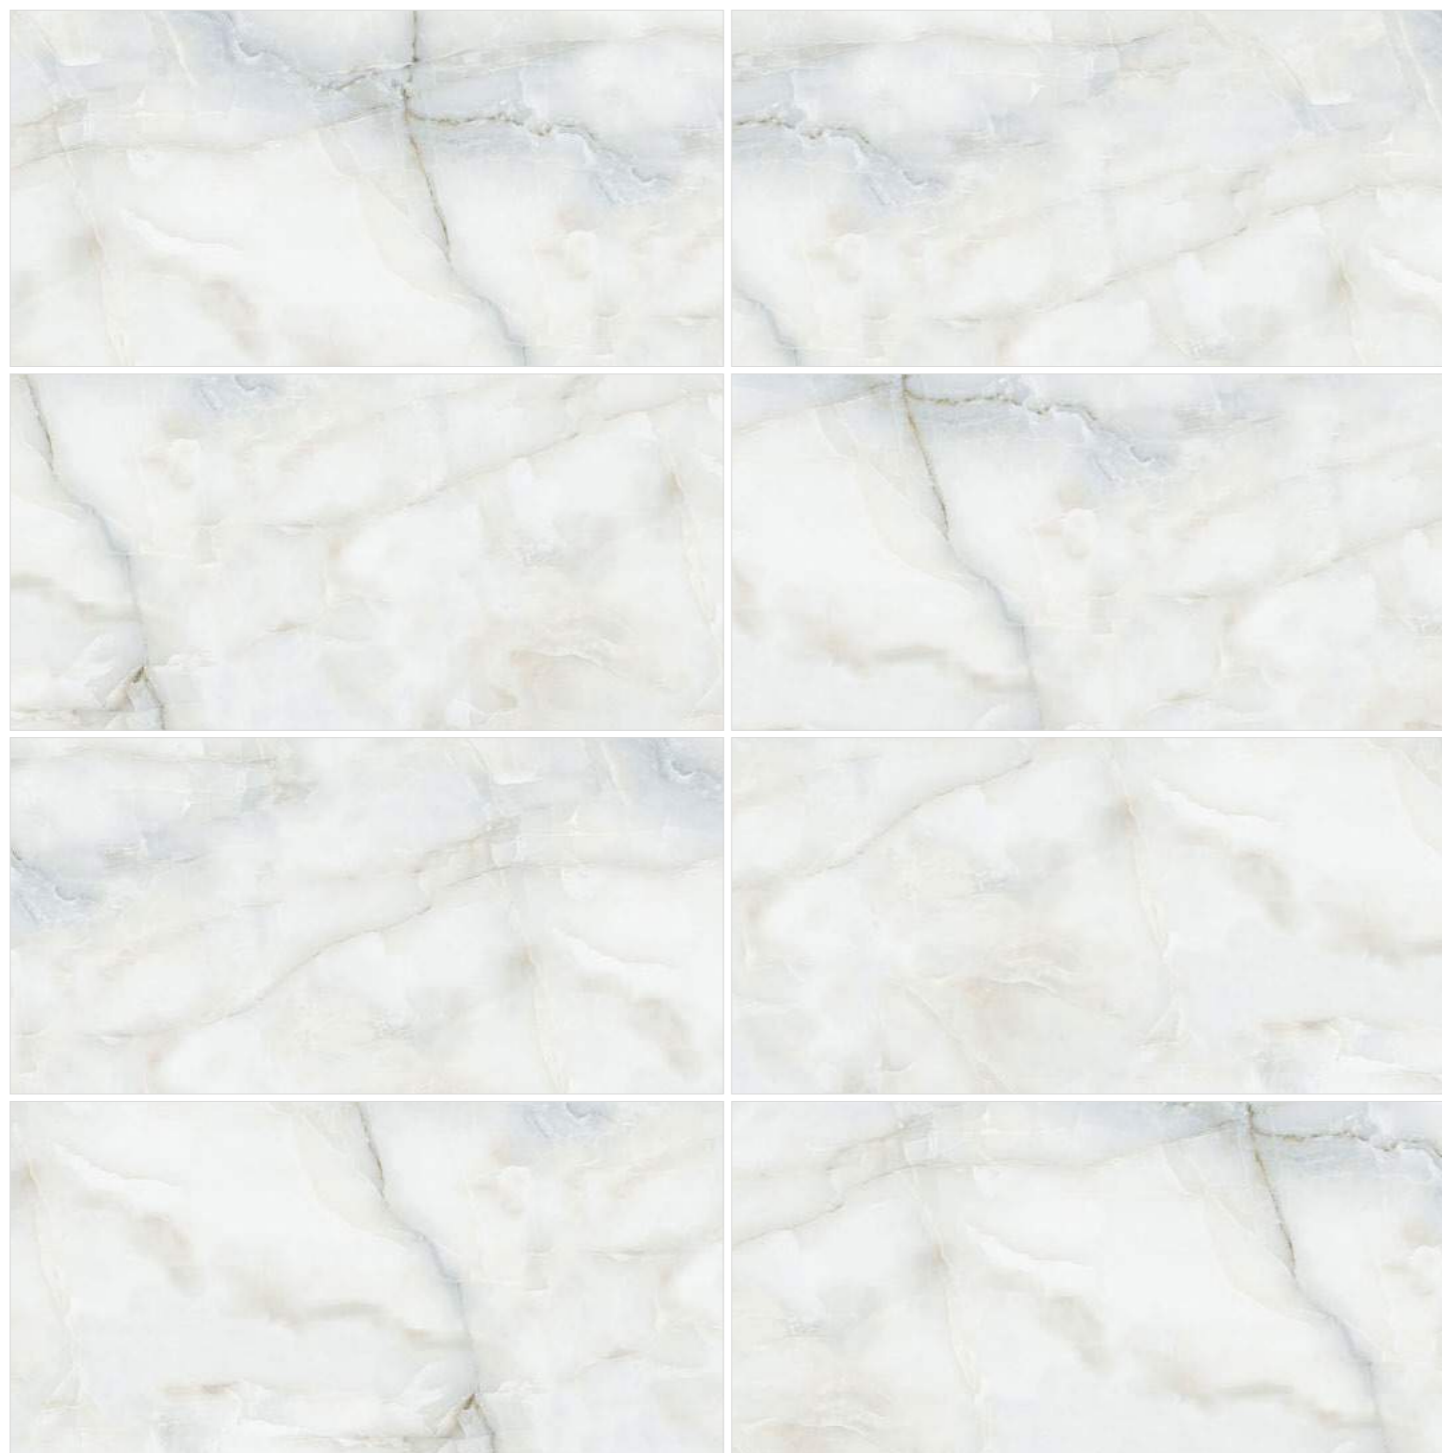

Moonstone 60120MOS11P | Керамогранит 600x1200