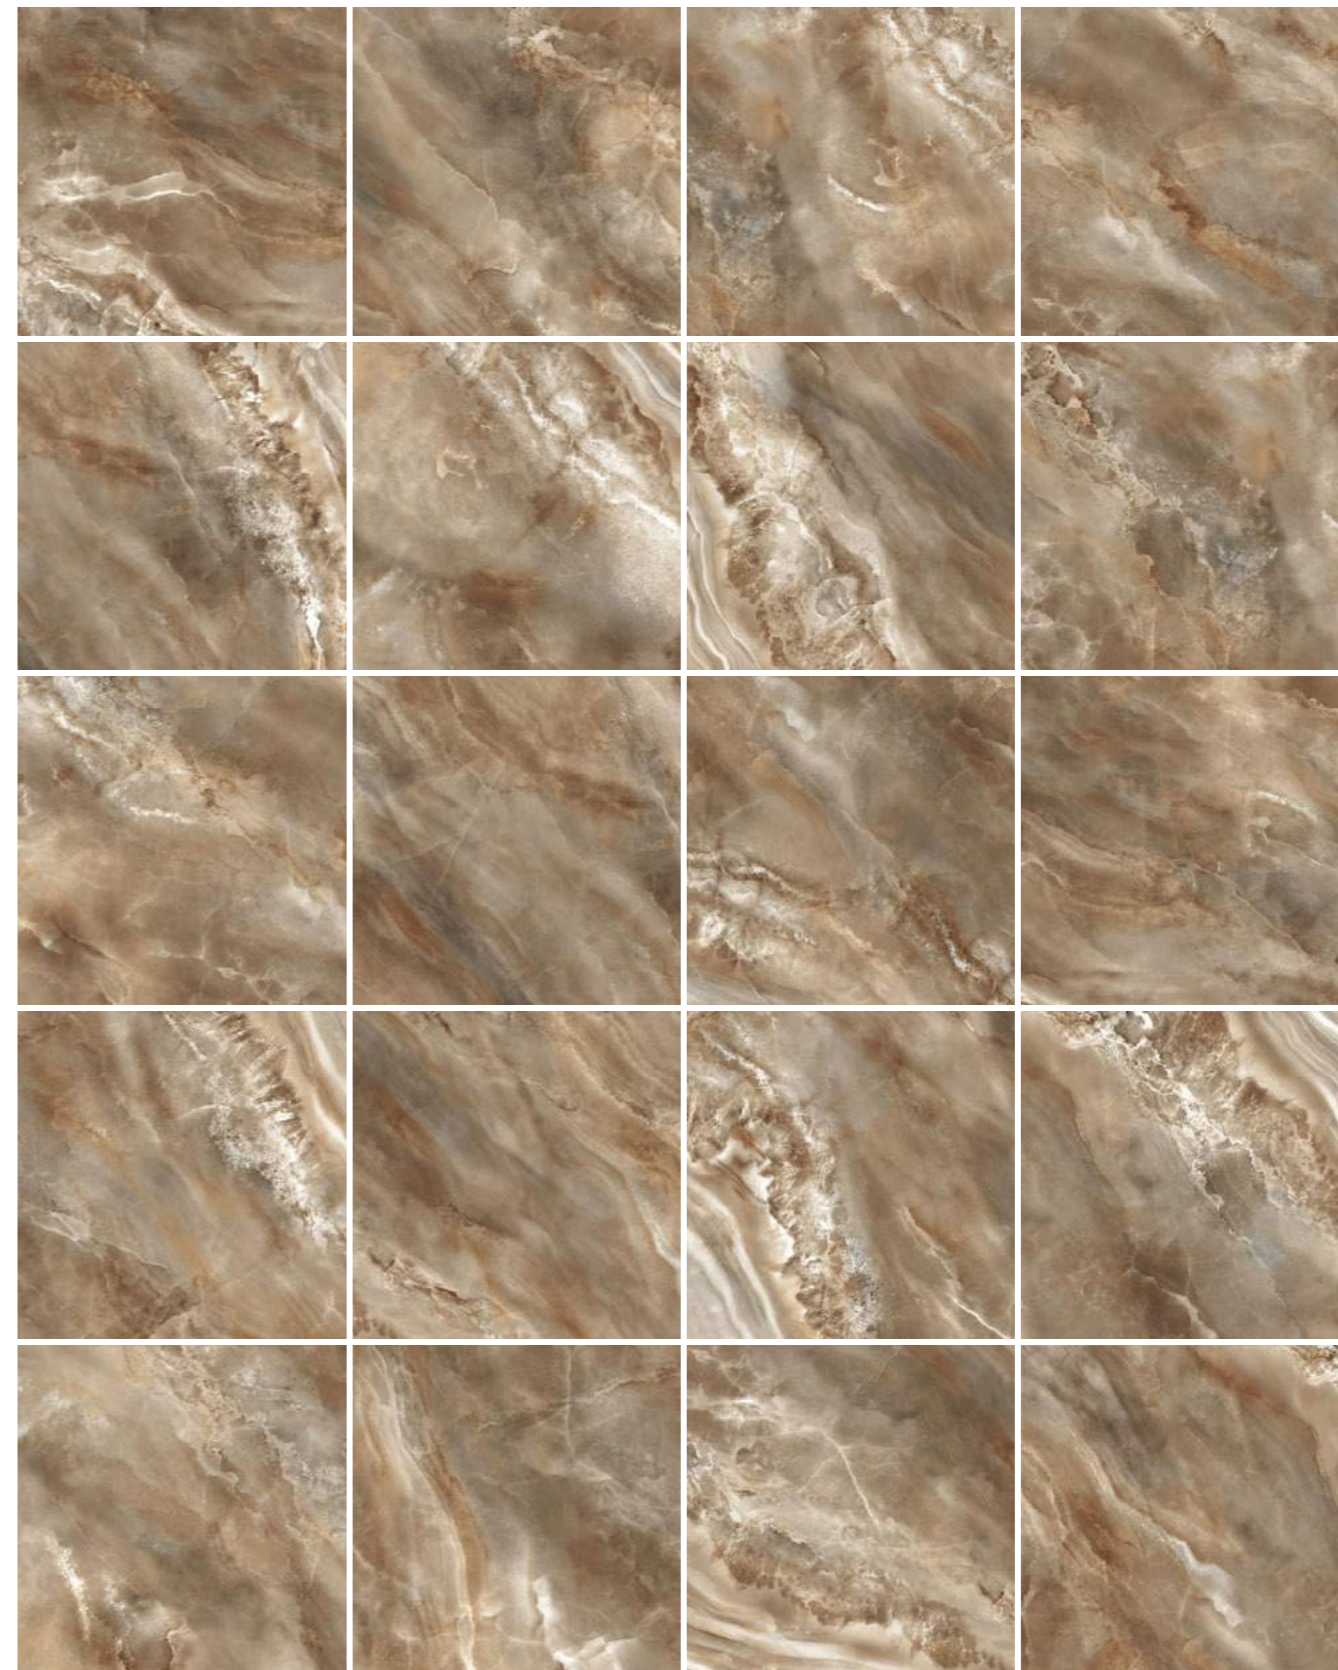

Columbia Jungle 6060CLU31P | Керамогранит 600x600

Columbia Jungle 60120CLU31P  
Columbia Jungle 6060CLU31P  
Snow Onyx 60120SWX00P

Columbia Sand 60120CLU21P | Керамогранит 600x1200

Columbia Sand 6060CLU21P | Керамогранит 600x600