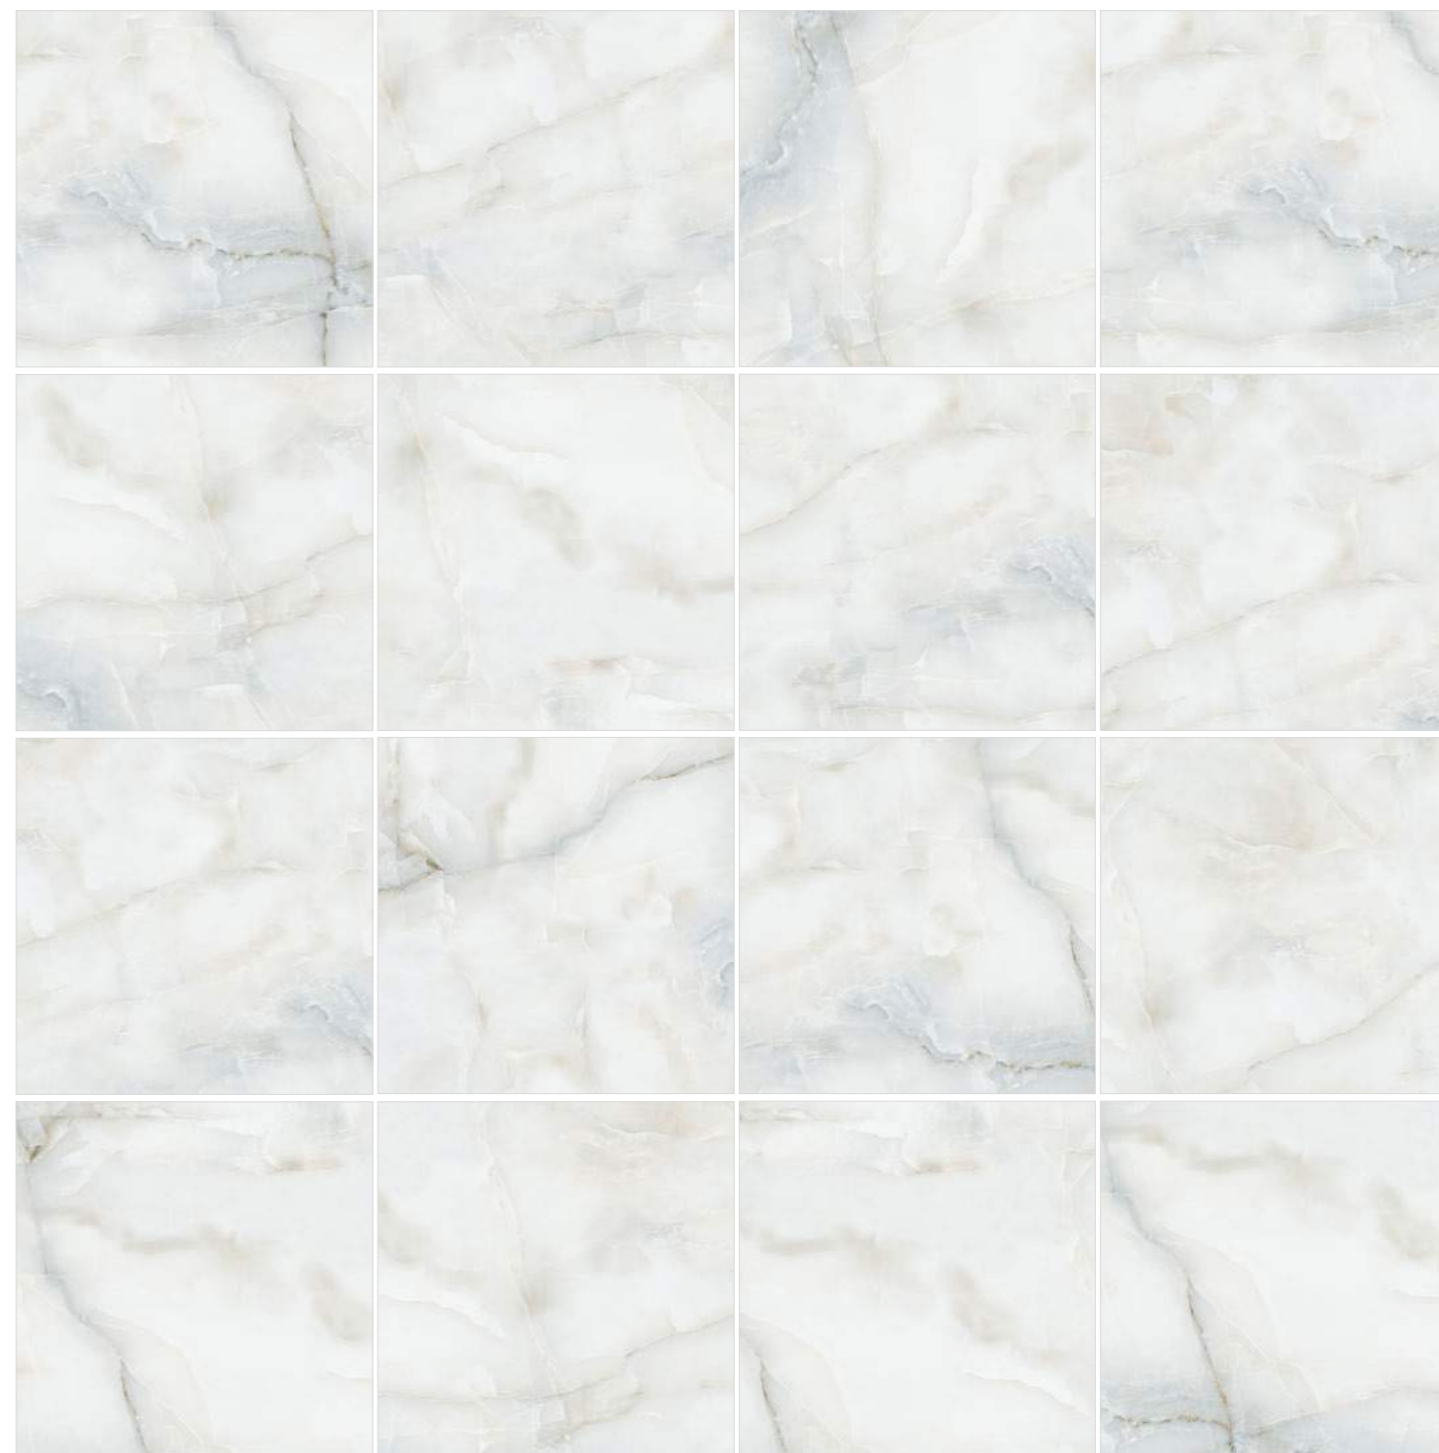

Moonstone 6060MOS11P | Керамогранит 600x600