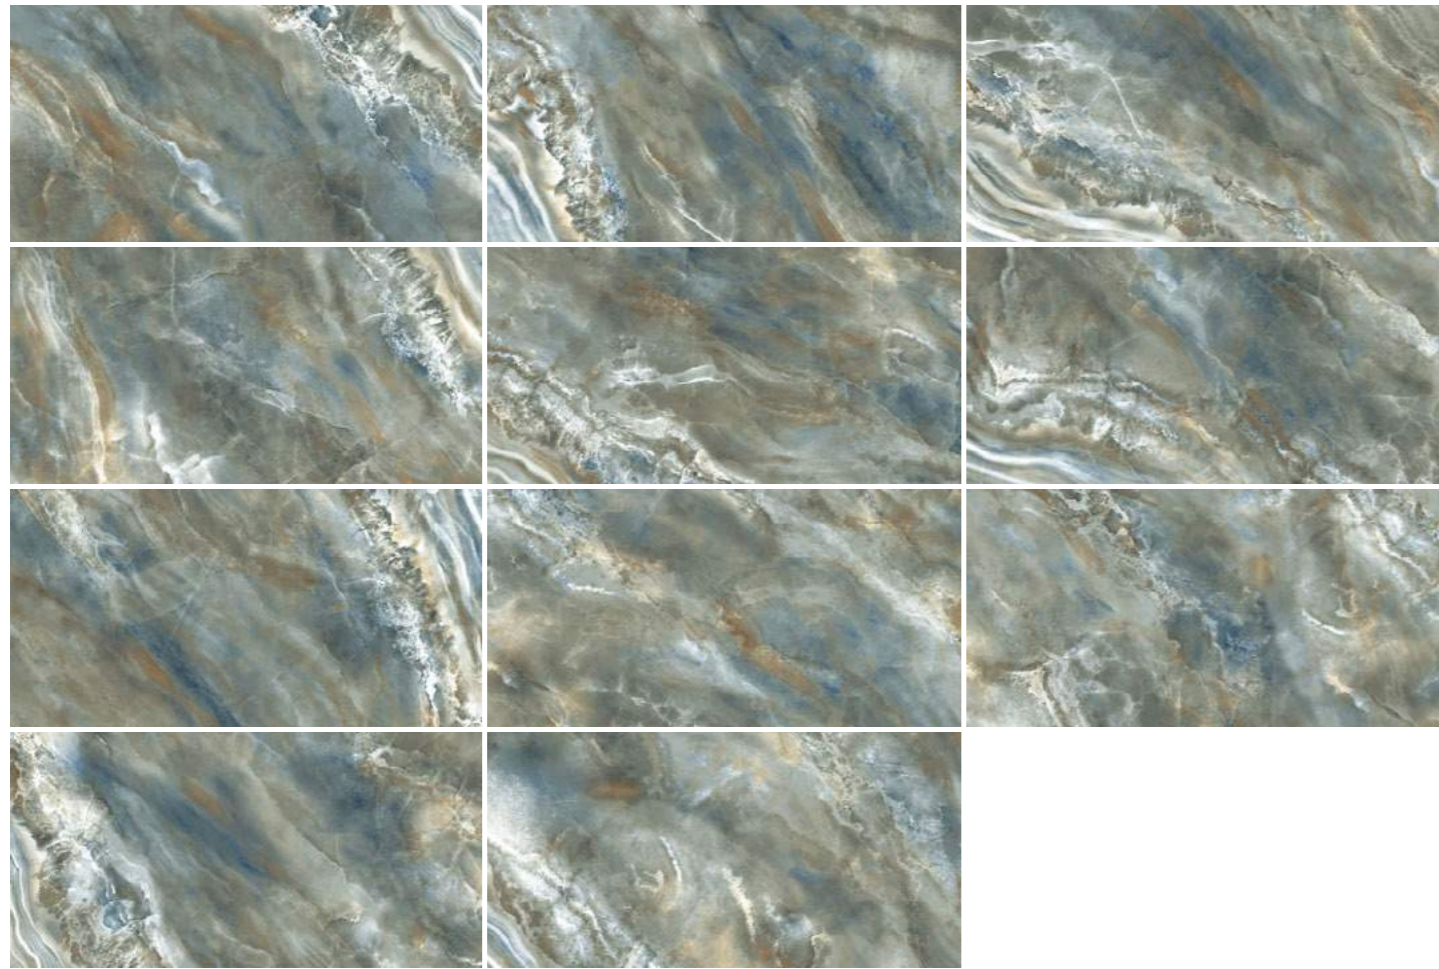

Columbia Jungle 60120CLU31P | Керамогранит 600x1200