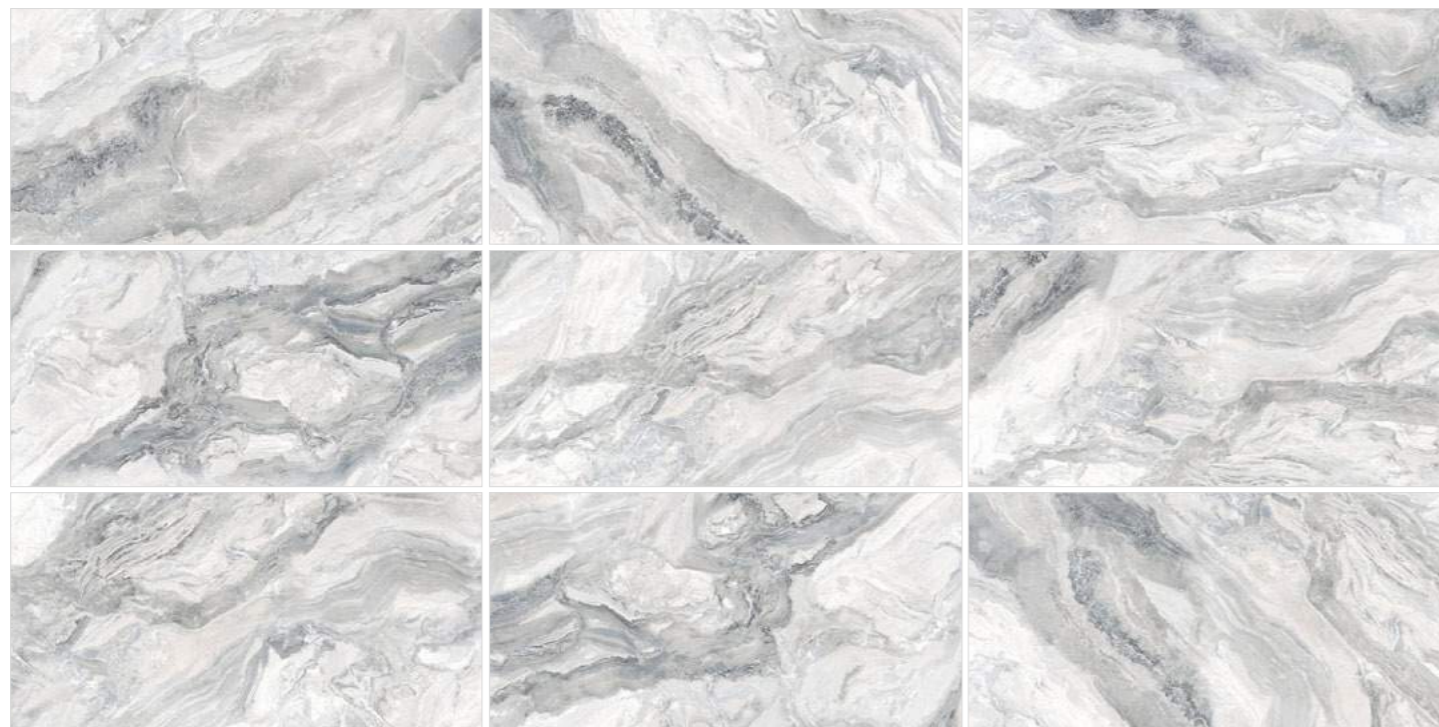

Persia Gray 60120PRS15P | Керамогранит 600x1200