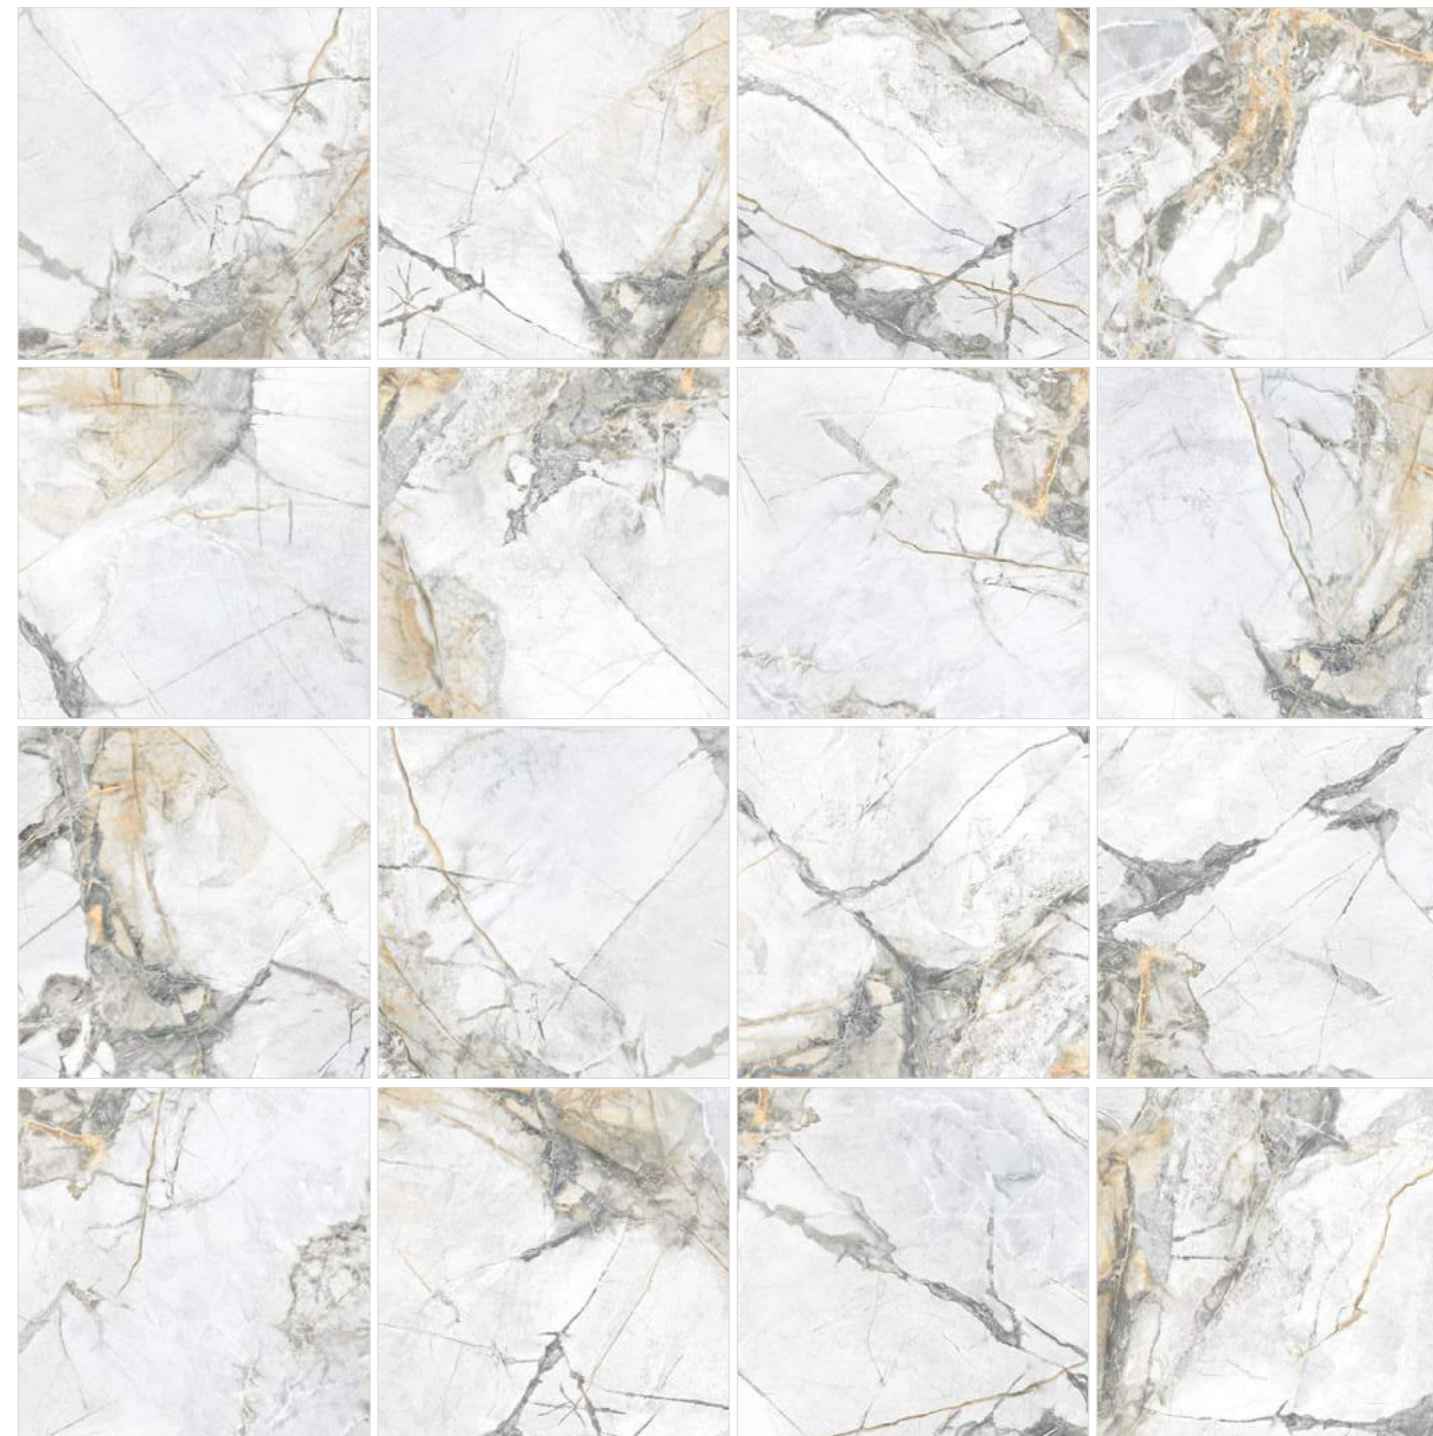

Skyros Silver 6060SKY25P | Керамогранит 600x600