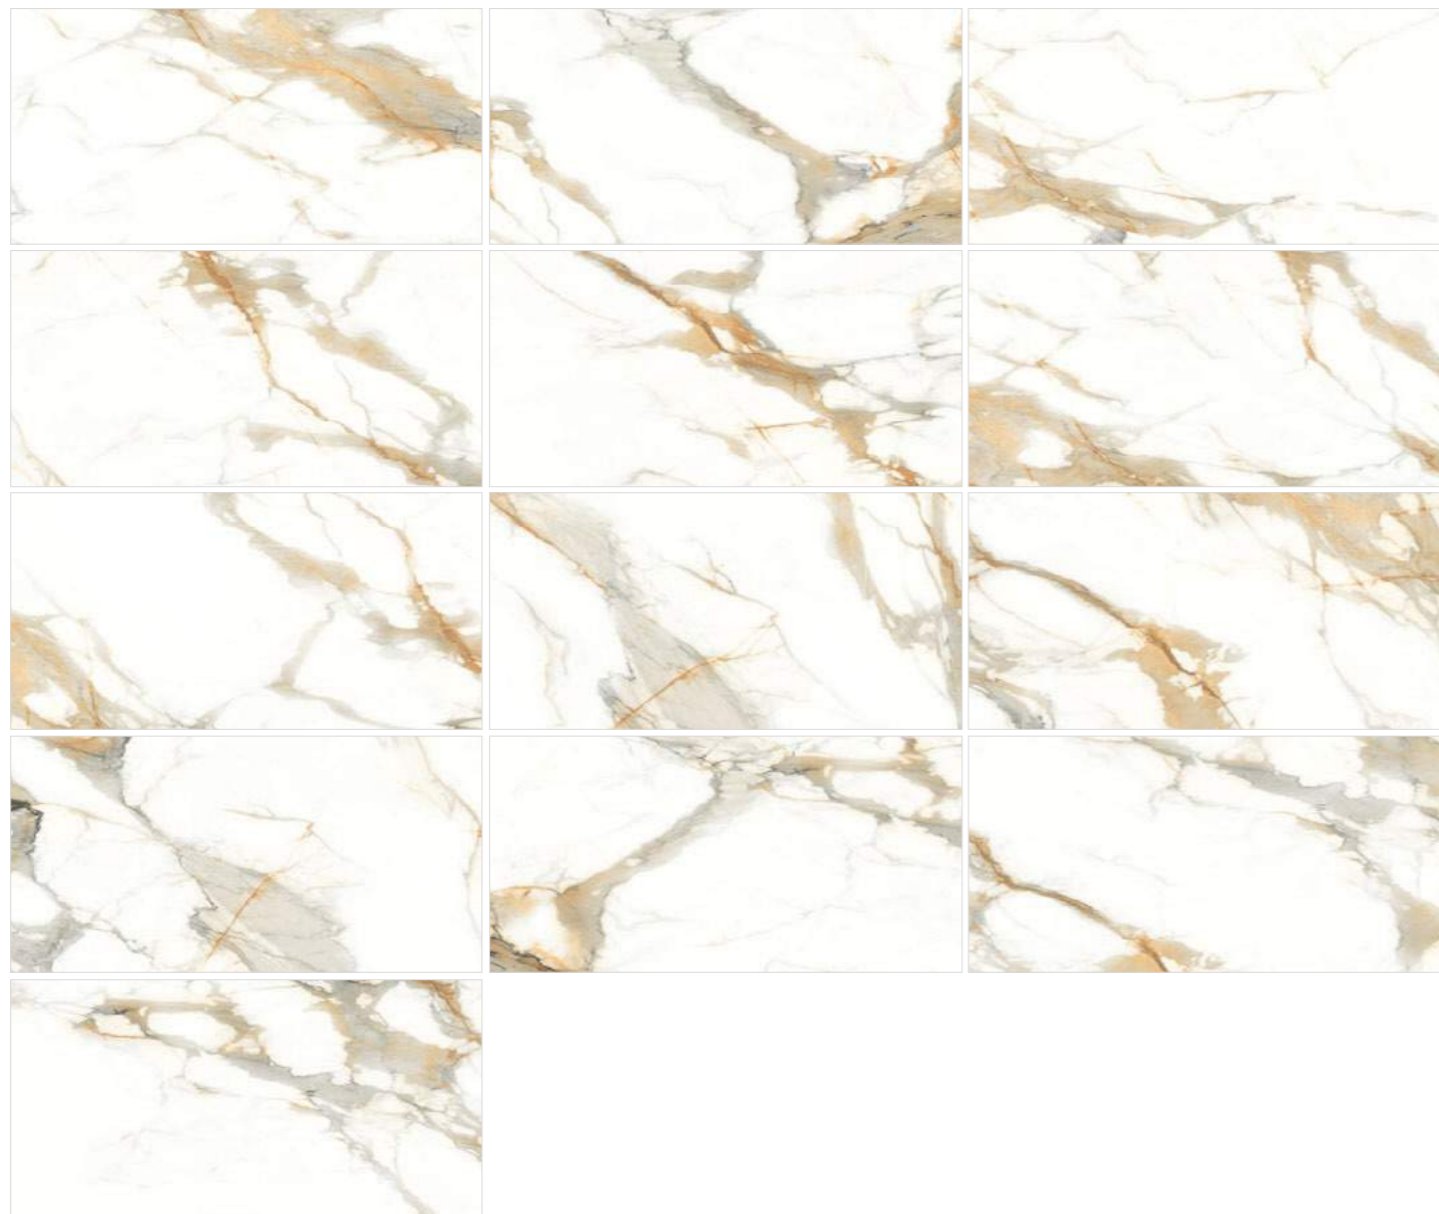

Statuario Infinito White 60120STI00P | Керамогранит 600x1200