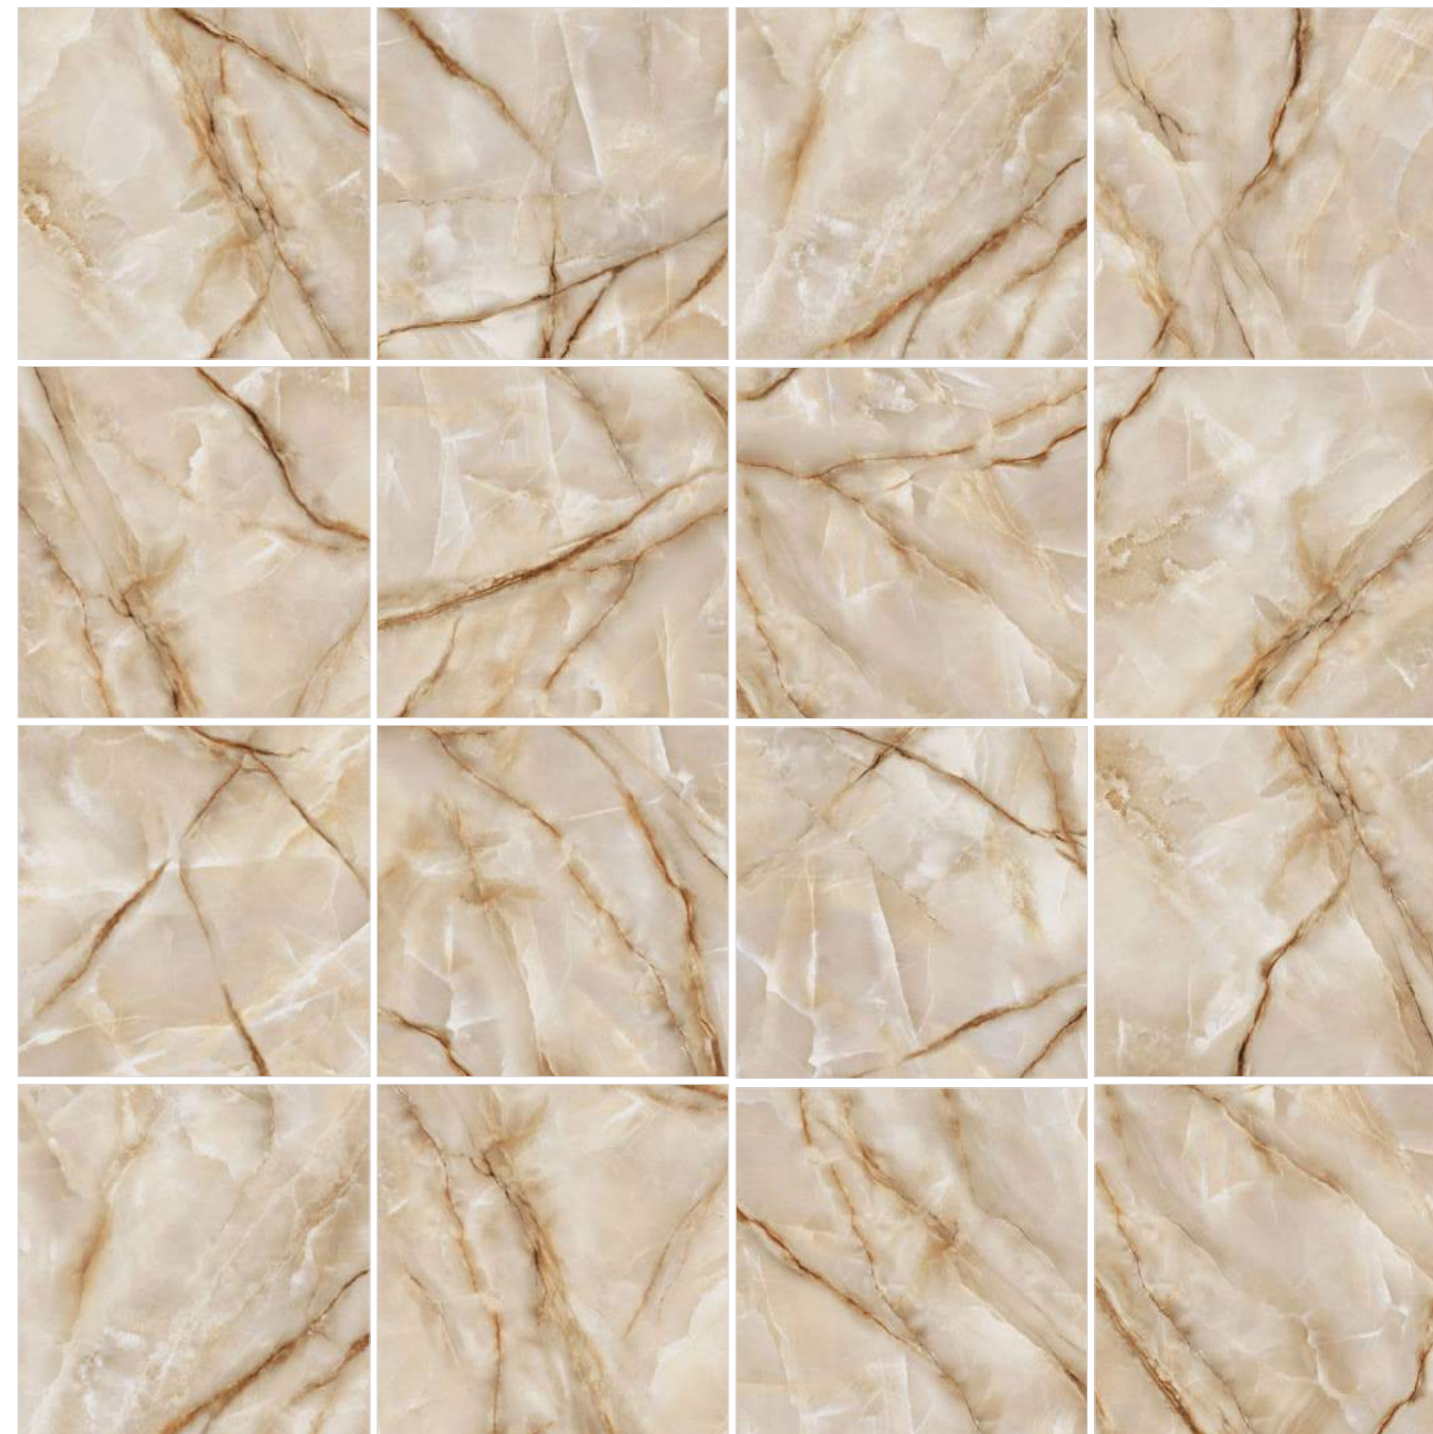

Опyx Royal Gray 6060ORO15P | Керамогранит 600x600

Onyx Royal Gray 60120ORO15P  
Talisman Onyx Gris 60120TLN02P

Опyx Royal Latte 60120ORO11P | Керамогранит 600x1200

Опyx Royal Latte 6060ORO11P | Керамогранит 600x600