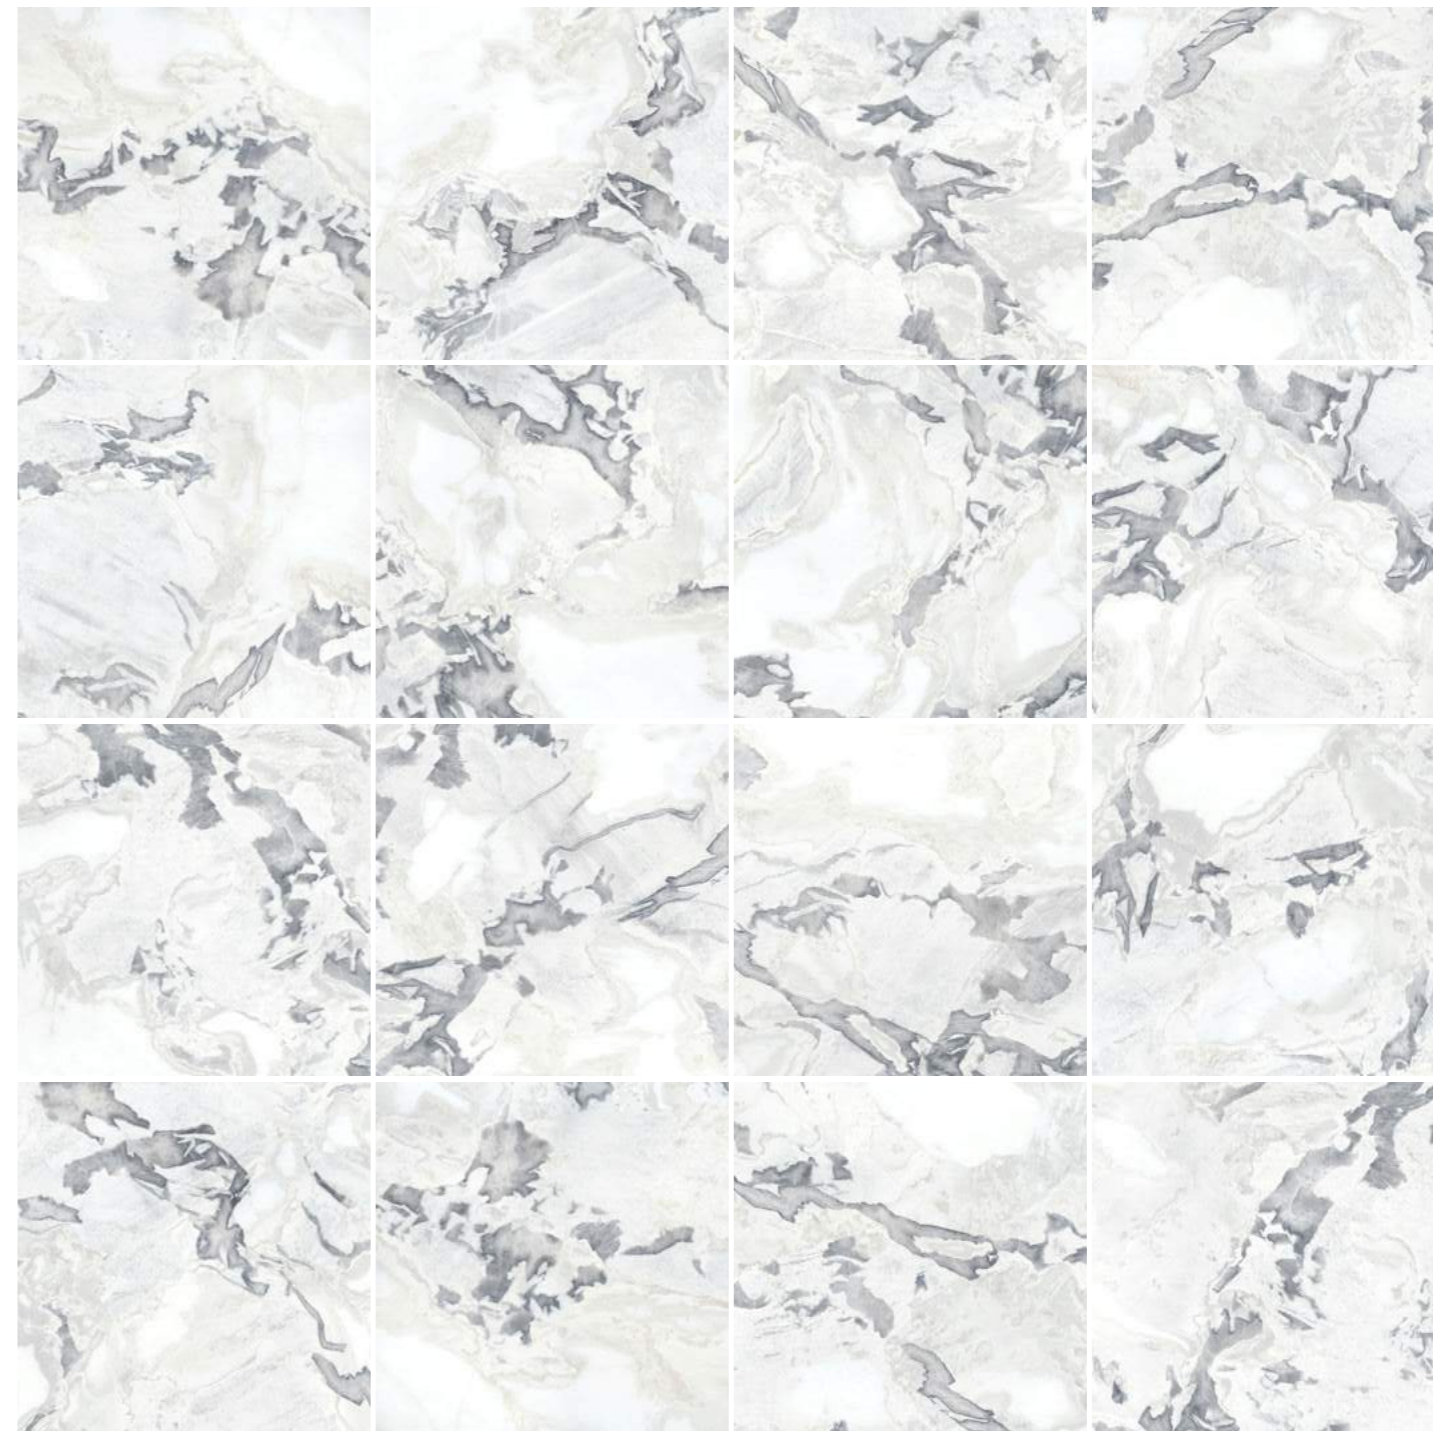

Karibib Fantasy 6060KFA05P | Керамогранит 600x600