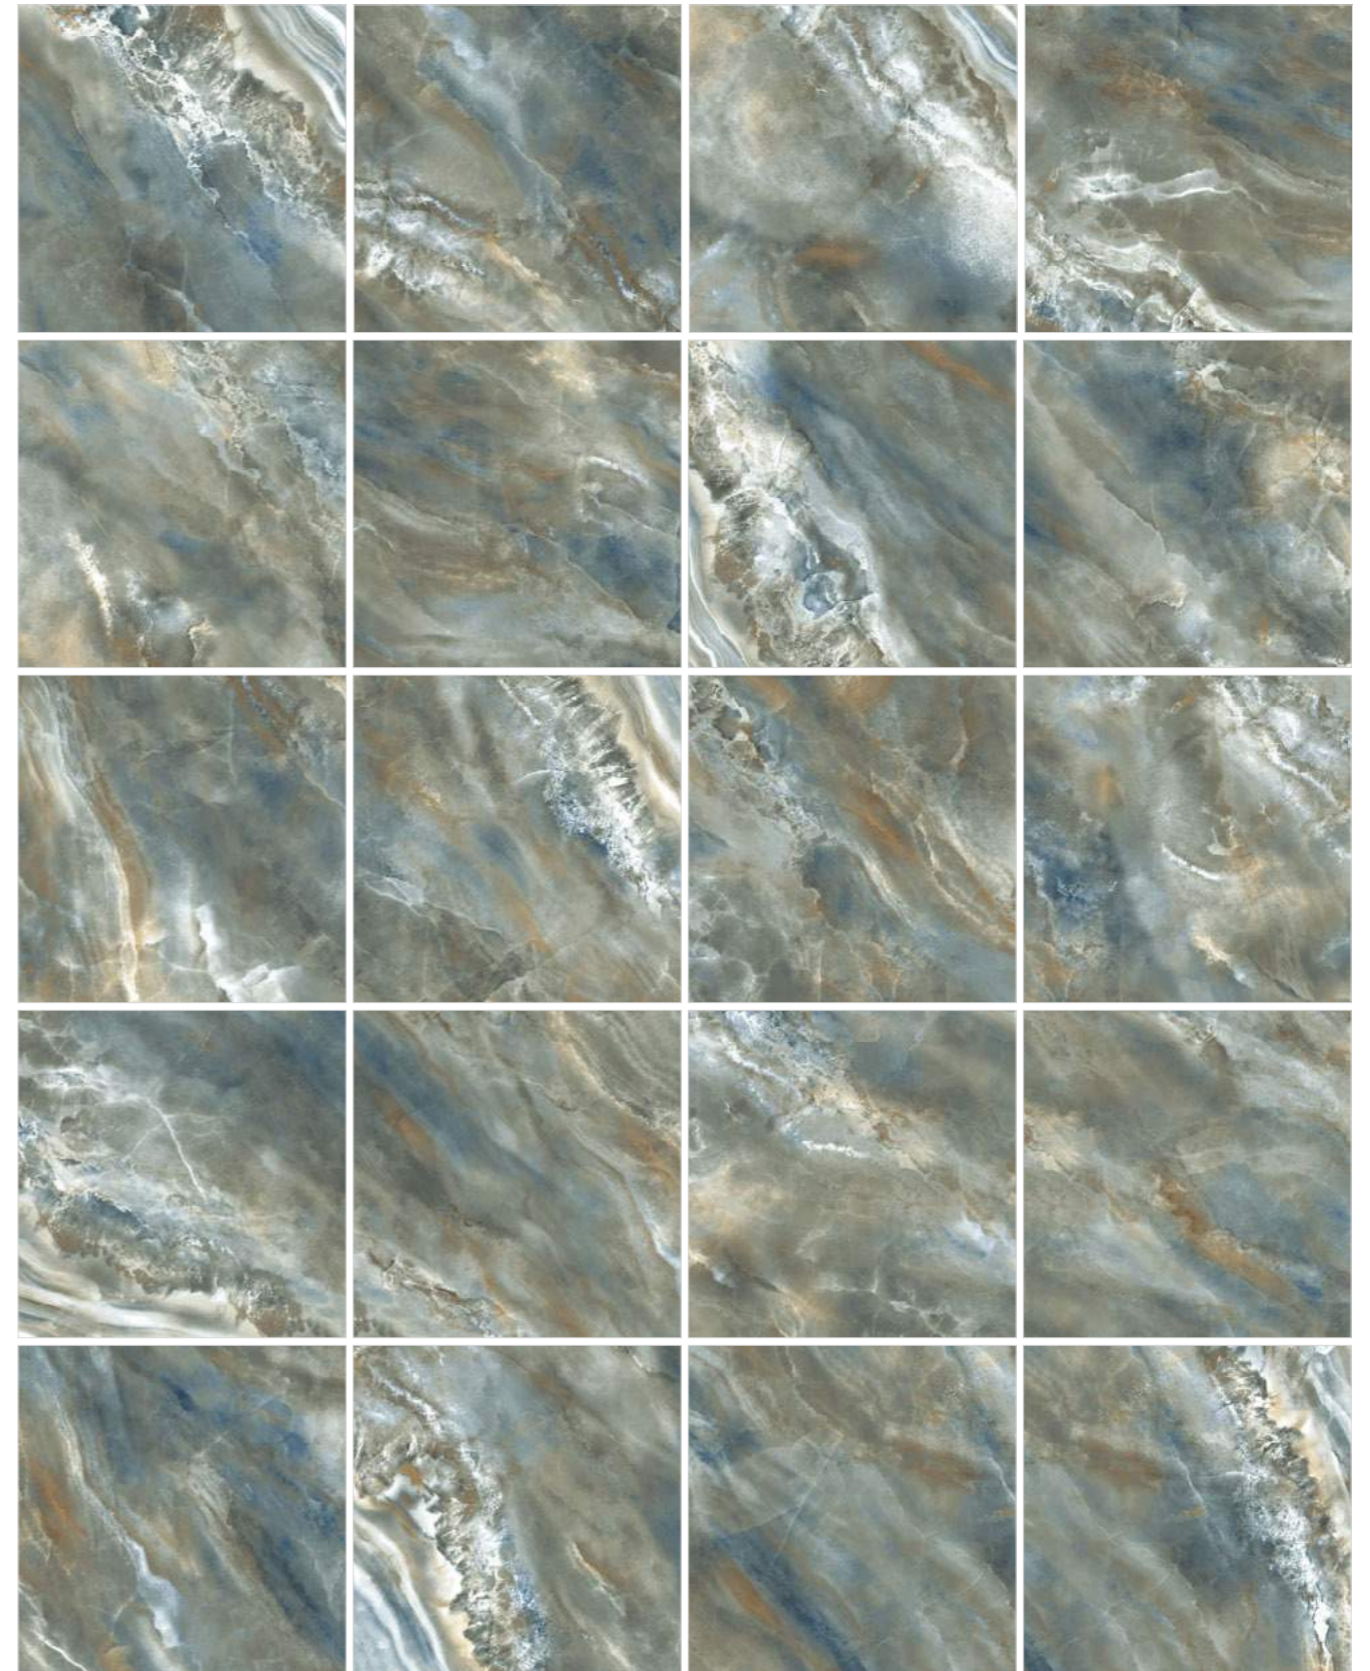

Columbia Jungle 6060CLU31P | Керамогранит 600x600