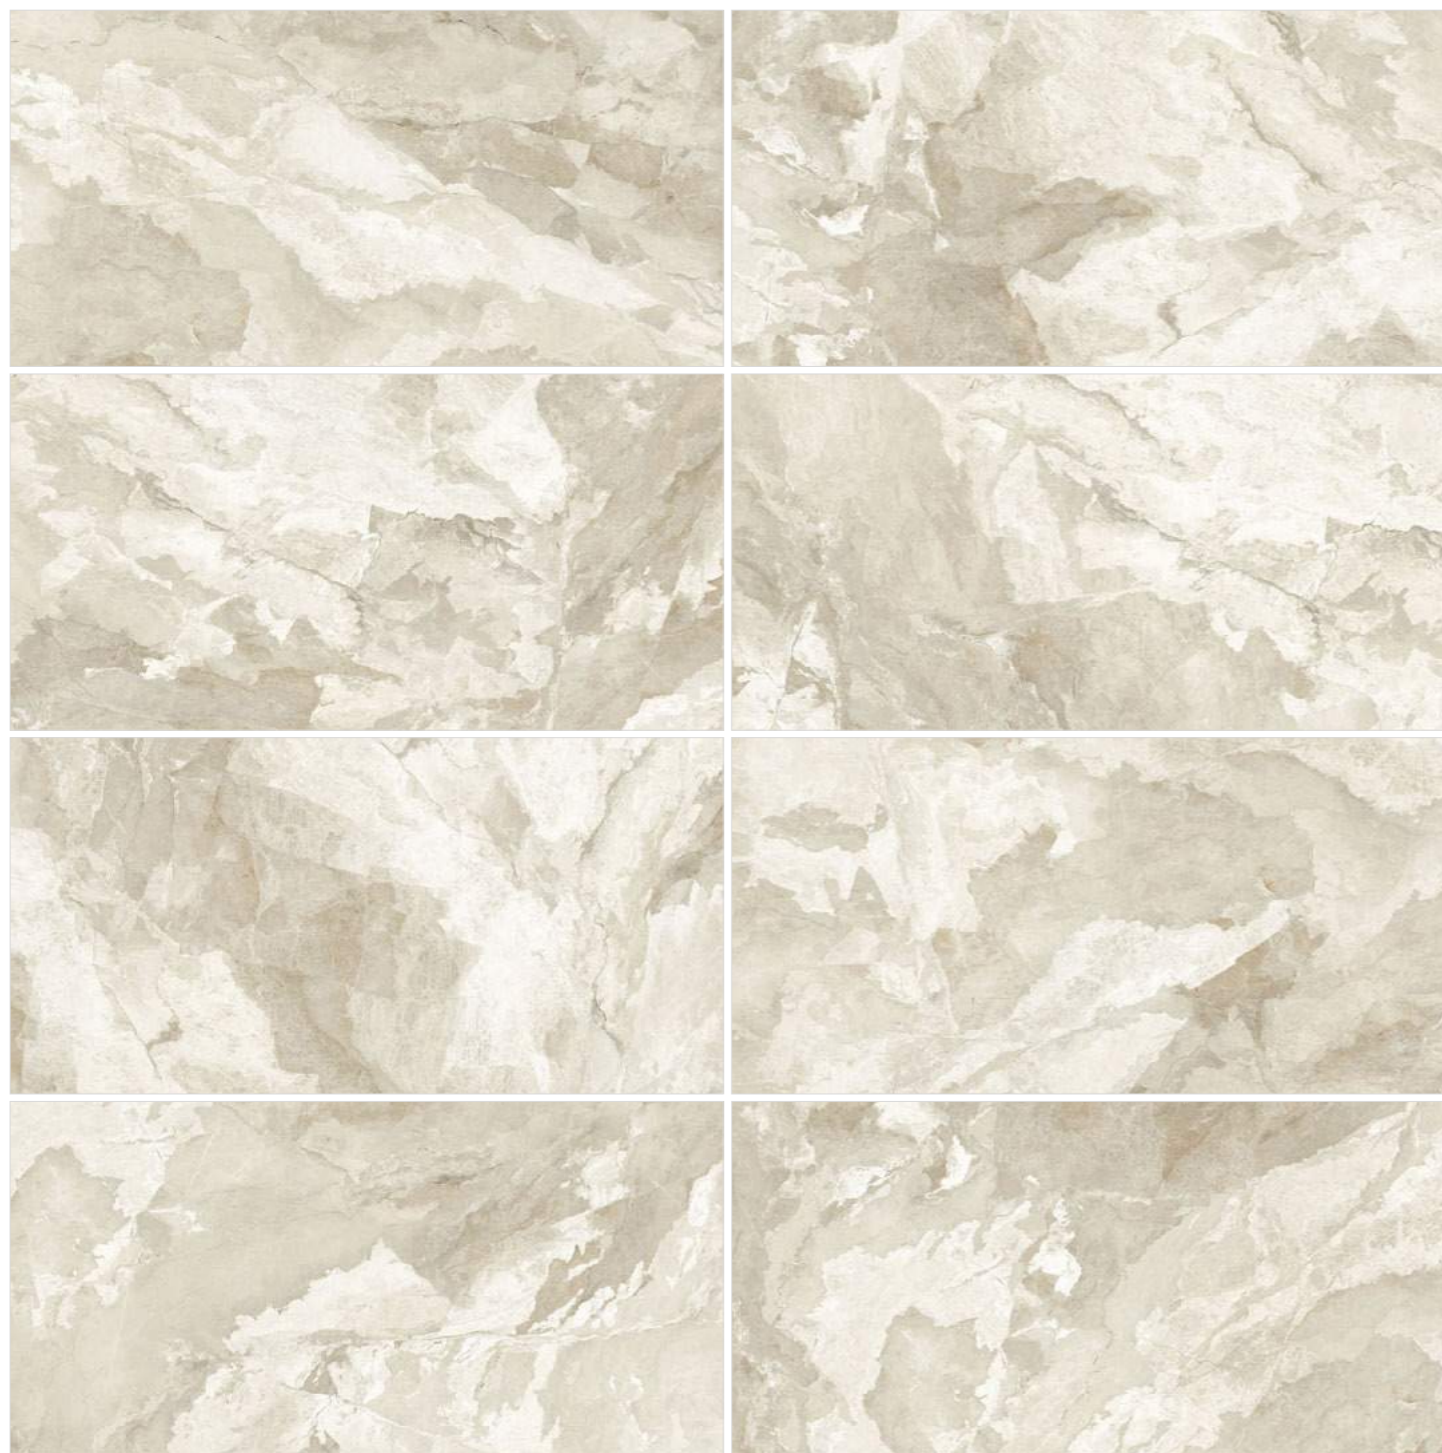

Luxury Brown 60120LBR11P | Керамогранит 600x1200