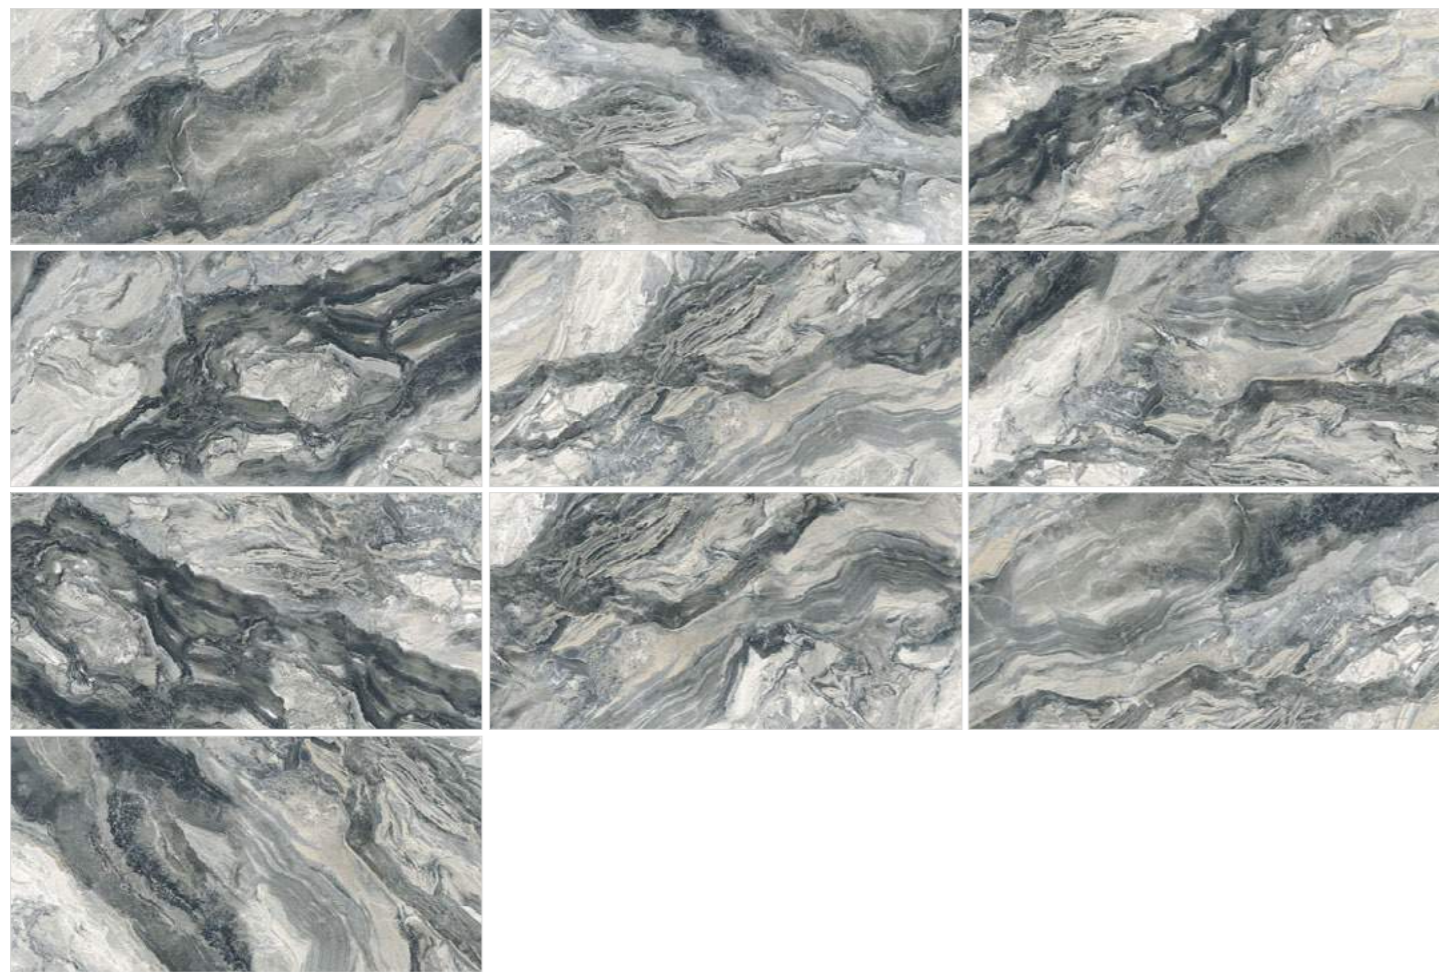

Persia Gray 6060PRS15P | Керамогранит 600x600

Persia Gray 60120PRS15P  
Persia Graphite 60120PRS25P

Persia Gray 6060PRS15P  
Persia Graphite 6060PRS25P

Persia Graphite 60120PRS25P | Керамогранит 600x1200