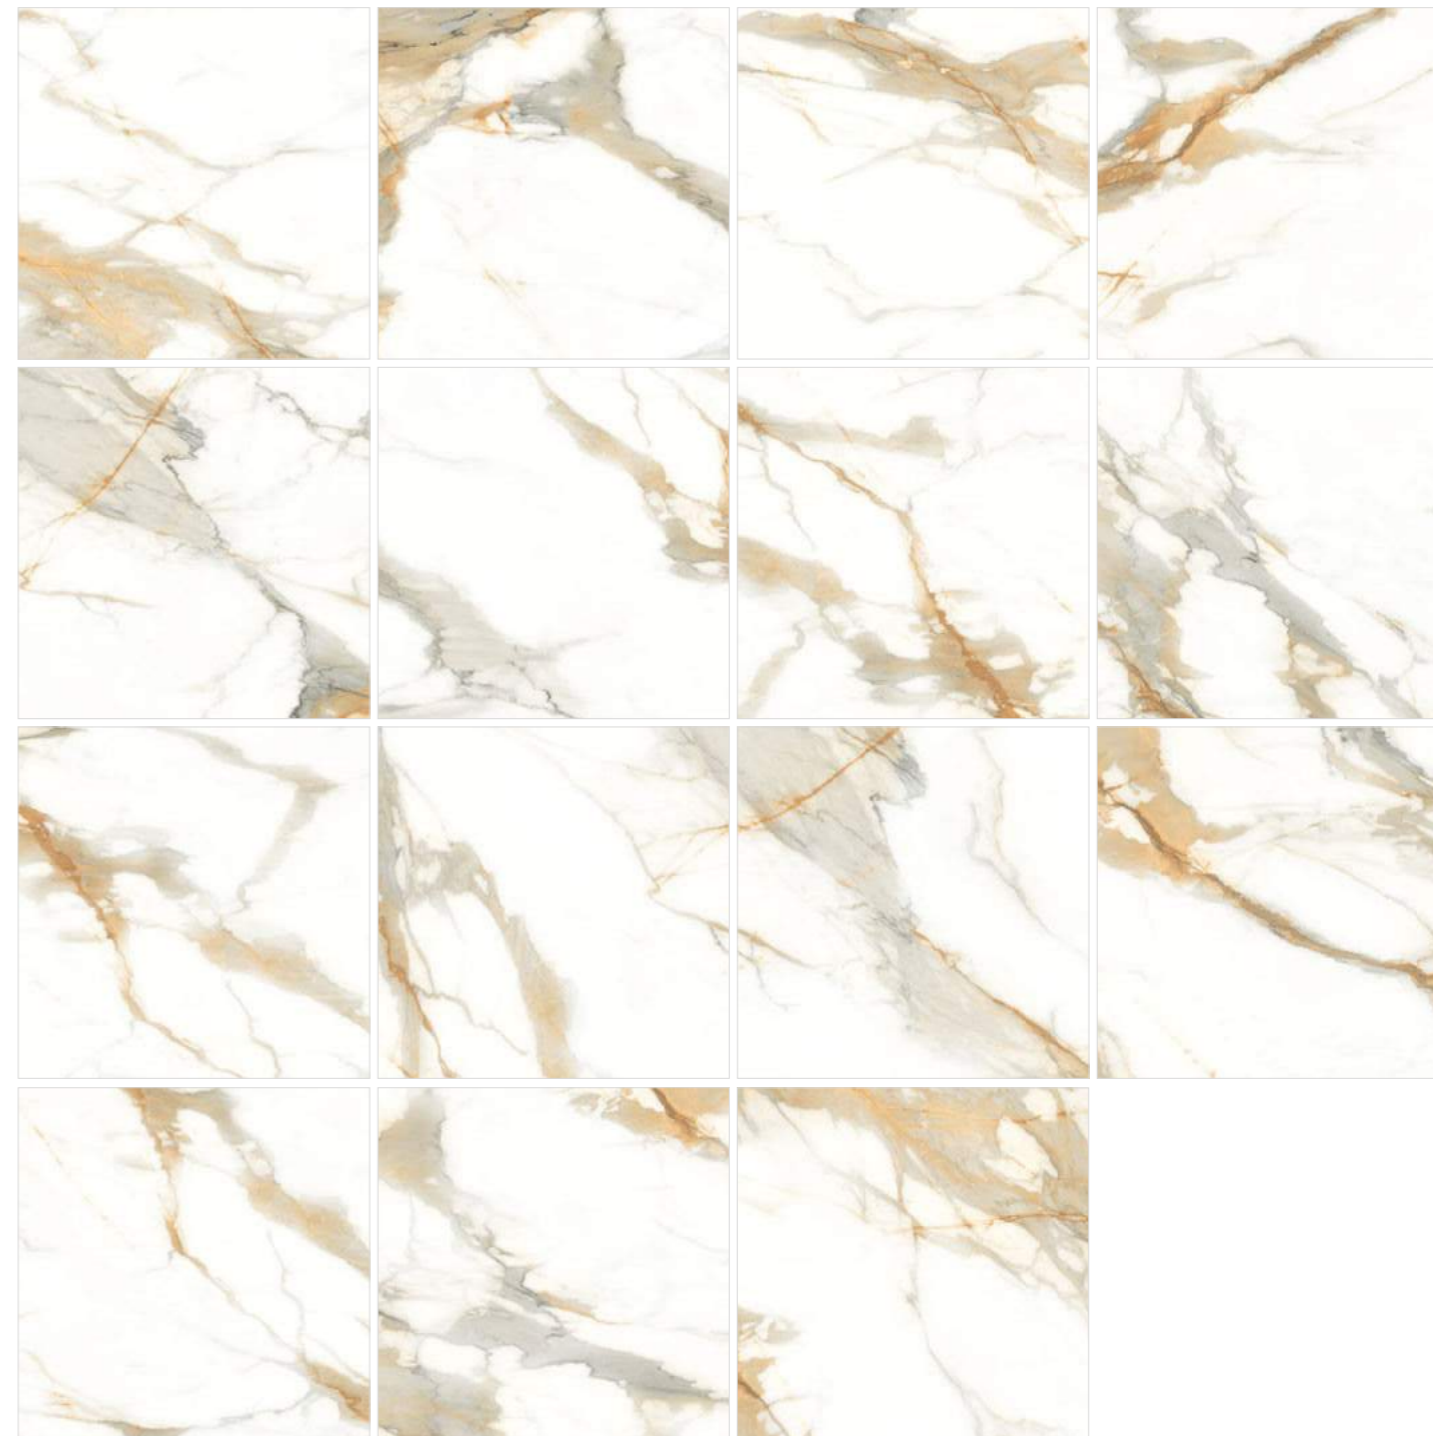

Statuario Infinito White 6060STI00P | Керамогранит 600x600