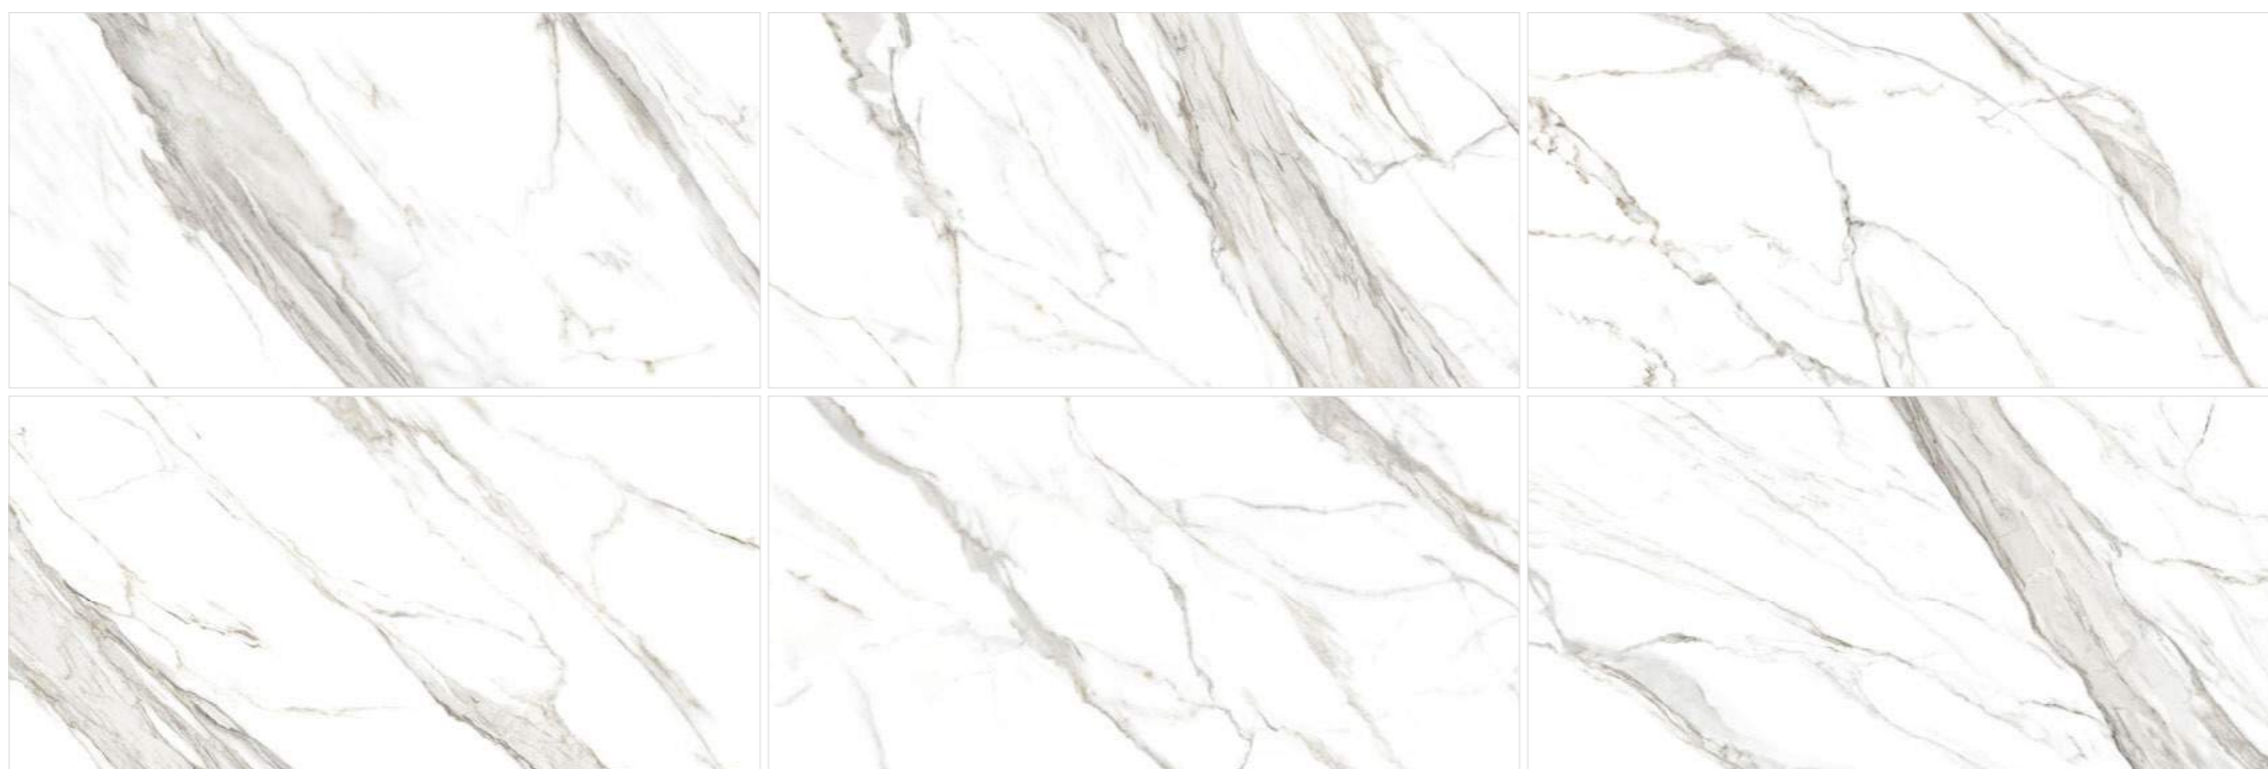

Twilight Calacatta 60120TWG15P | Керамогранит 600x1200