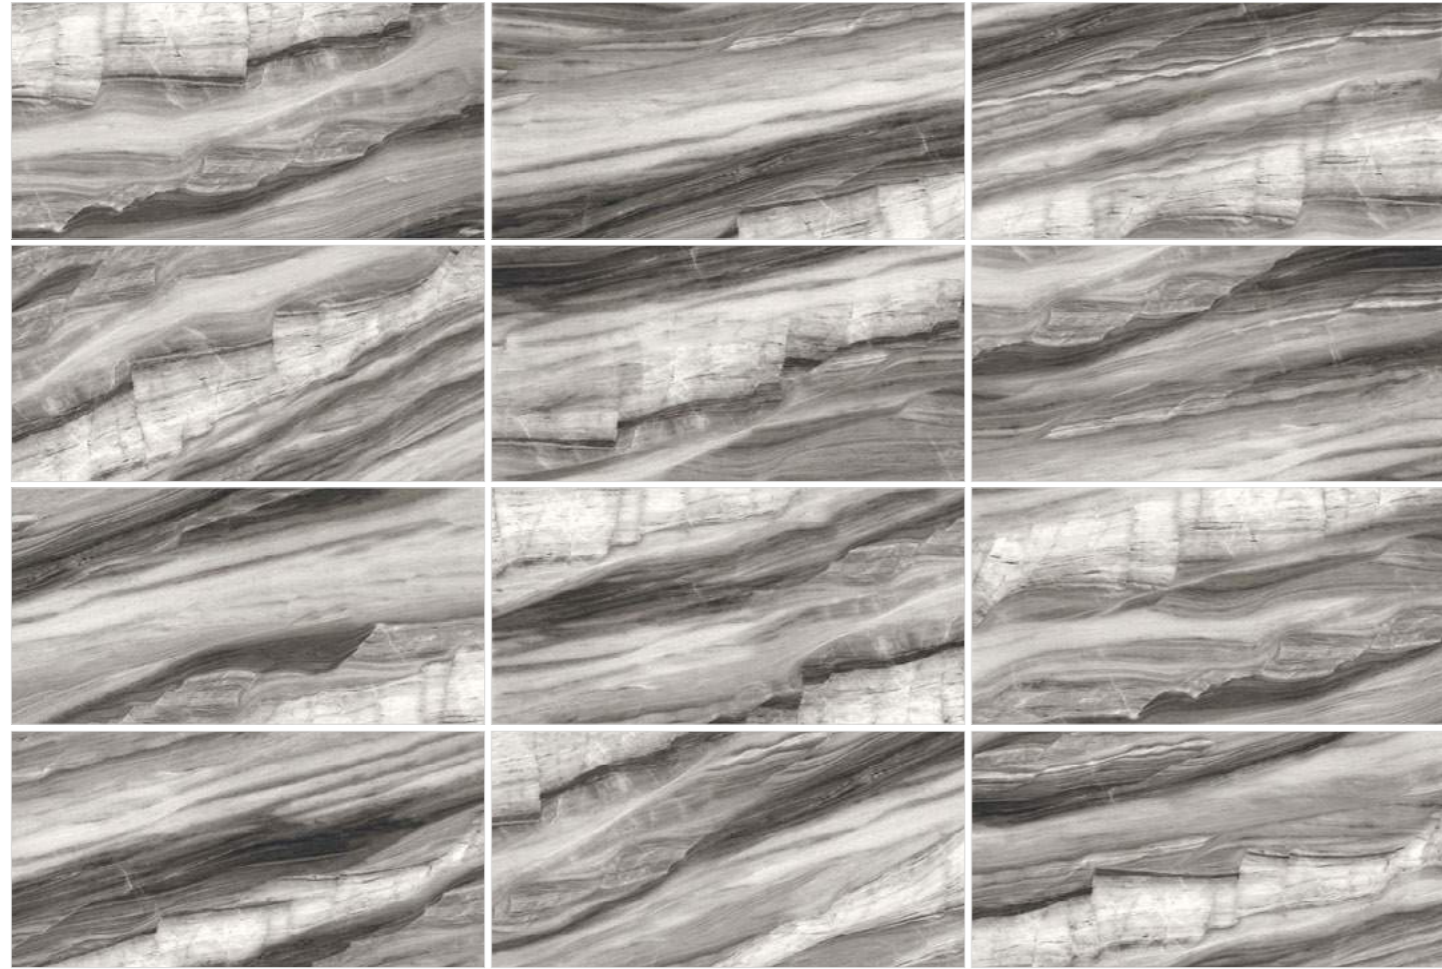

Barcelo Black 60120BAL99P | Керамогранит 600x1200